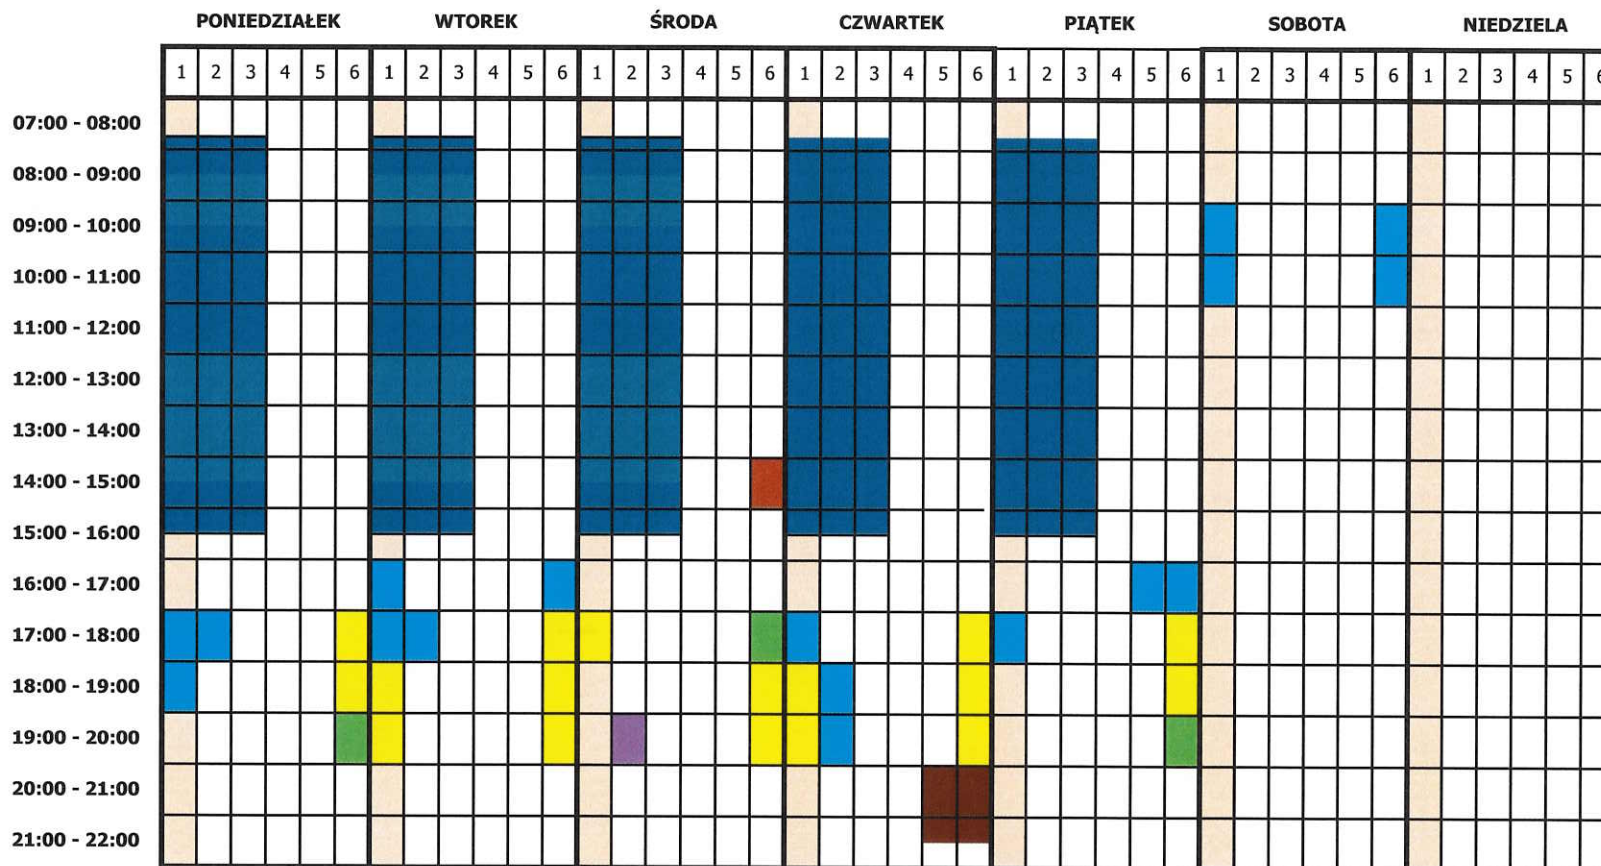

BASEN SPORTOWY - GRAFIK ZAJĘTOŚCI TORÓW

[GRAFIK WAŻNY OD: 15.04.2024]

*ZAJĘTOŚĆ TORÓW NA BASENIE SPORTOWYM MOŻE SIĘ RÓŻNIĆ M.IN. PODCZAS ŚWIĄT, FERII ZIMOWYCH CZY EVENTÓW.

STREFA REKREACJI - GRAFIK ZAJĘTOŚCI STREF