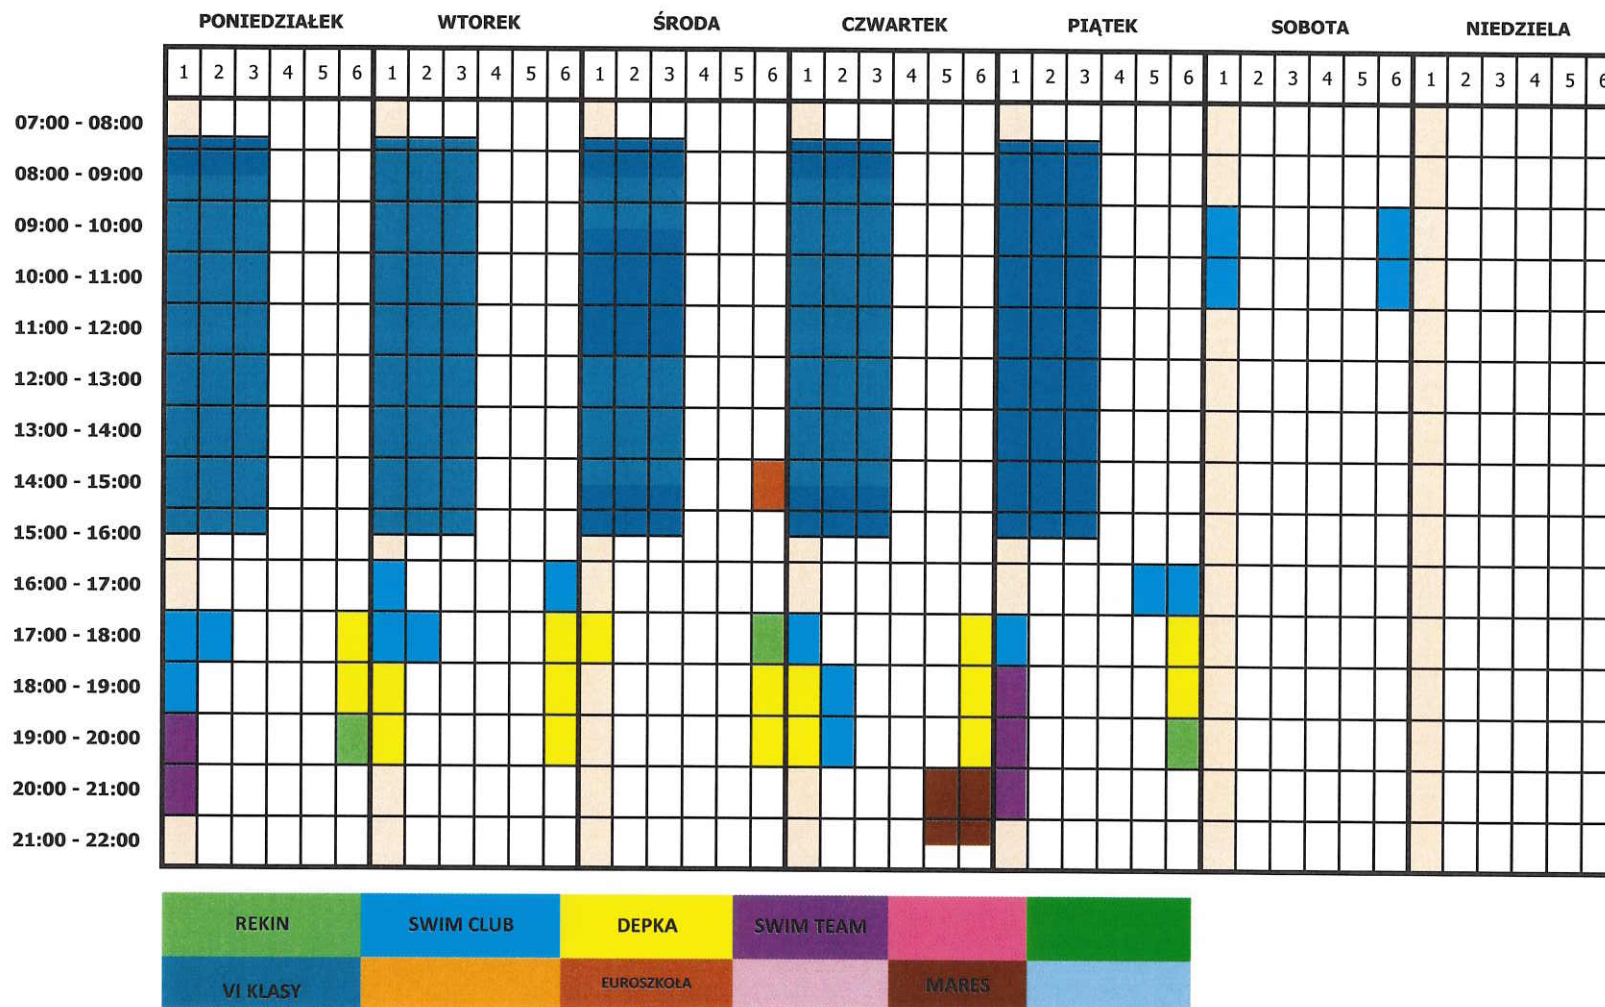

BASEN SPORTOWY - GRAFIK ZAJĘTOŚCI TORÓW

[GRAFIK WAŻNY OD: 27.11.2023]

*ZAJĘTOŚĆ TORÓW NA BASENIE SPORTOWYM MOŻE SIĘ RÓŻNIĆ M.IN. PODCZAS ŚWIĄT, FERII ZIMOWYCH CZY EVENTÓW.

STREFA REKREACJI - GRAFIK ZAJĘTOŚCI STREF