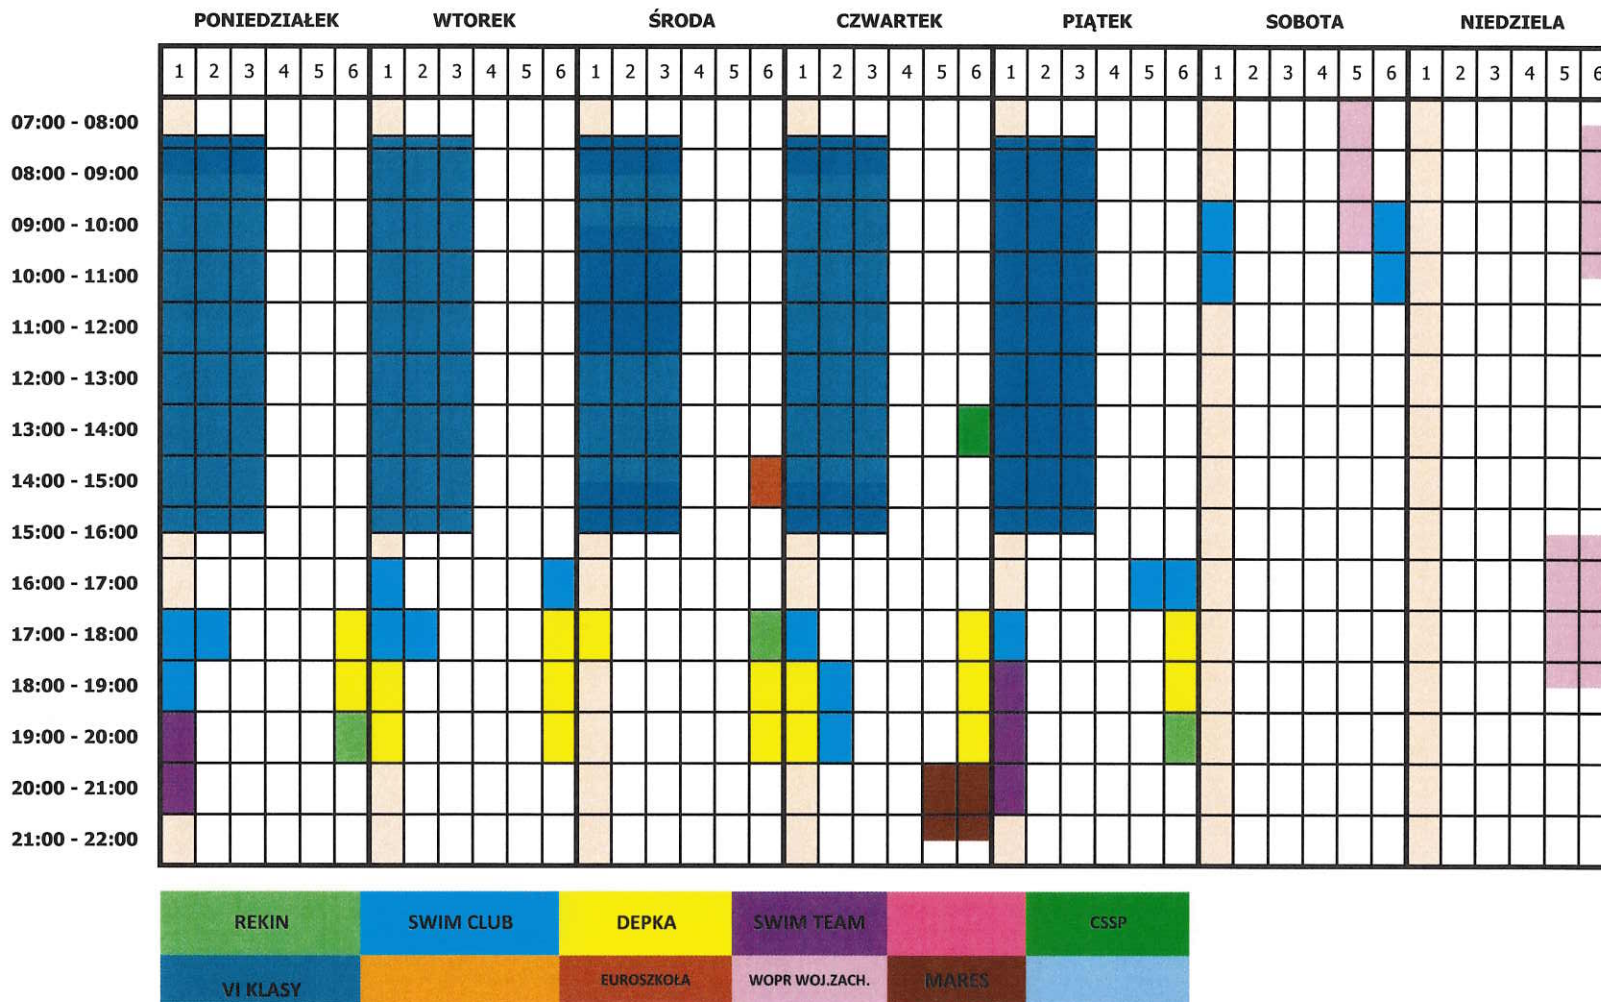

BASEN SPORTOWY - GRAFIK ZAJĘTOŚCI TORÓW

[GRAFIK WAŻNY OD: 20.11.2023]

*ZAJĘTOŚĆ TORÓW NA BASENIE SPORTOWYM MOŻE SIĘ RÓŻNIĆ M.IN. PODCZAS ŚWIĄT, FERII ZIMOWYCH CZY EVENTÓW.